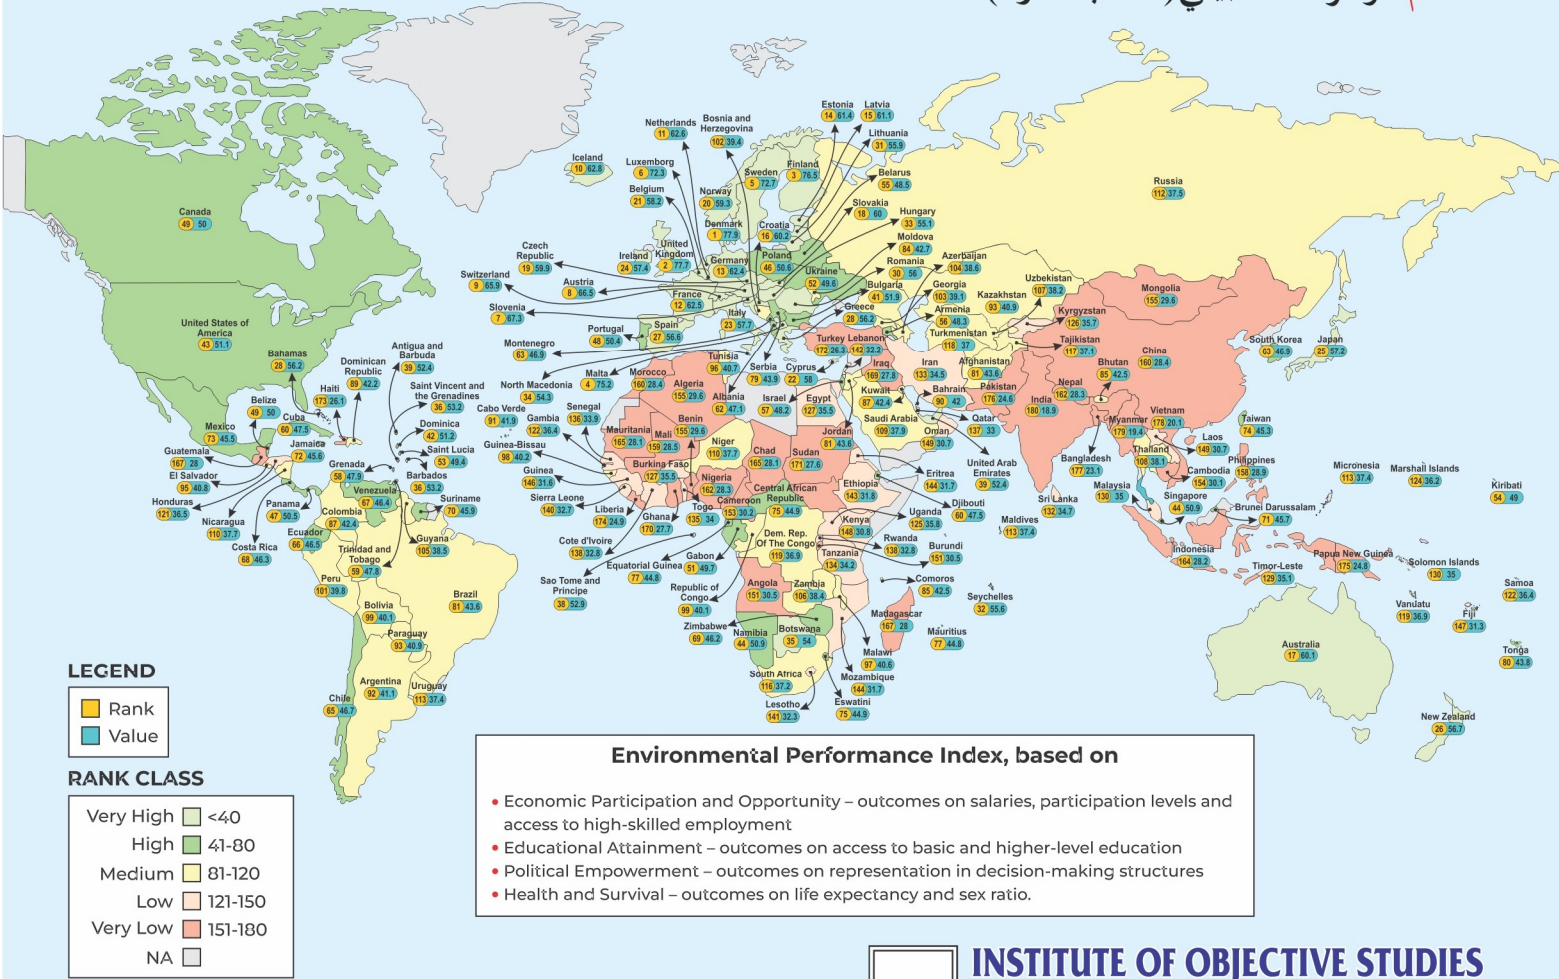

2024
۱۴۴۵/۲۶

WORLD
Environmental Performance Index
(Country-wise)- 2022

دنیا۔ ماحولیاتی کارکردگی کا اشاریہ (ملک کے لحاظ سے) - ۲۰۲۲
العالم۔ مؤشر الأداء البيئي (حسب الدولة)۔ ۲۰۲۲

Source : <https://epi.yale.edu/epi-results/2022/component/epi>